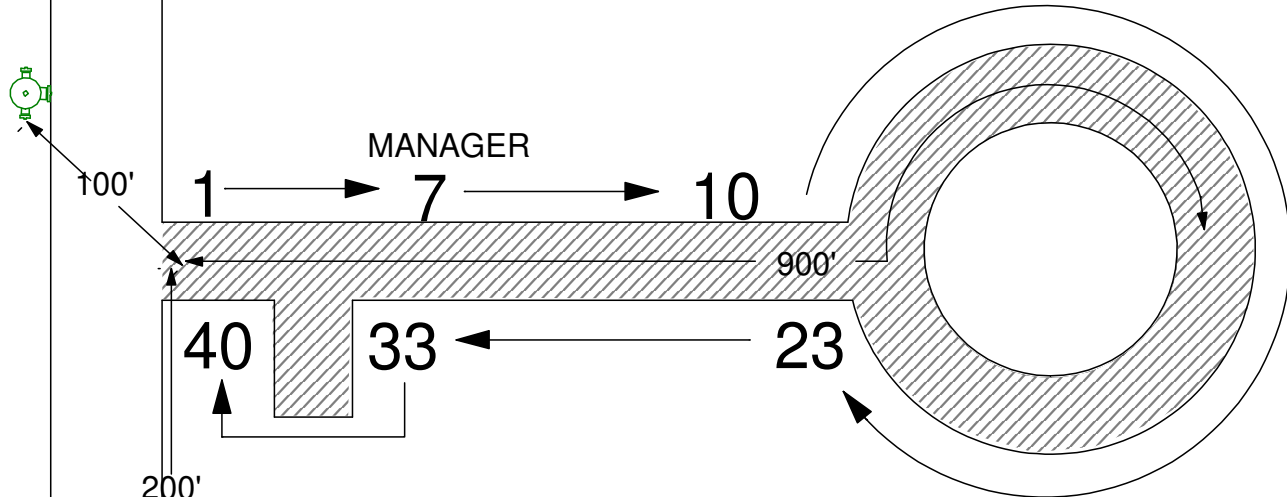

Name

TERRAND MOBILE TERRACE

Map # 5205A

Address

2648 N.E. 201st AV.

NOBLE ESTATES
2742 N.E. 201st AV
PREPLAN #4012

BIRDSDALE VIEW ACRES
2632 N.E. 201st AV
PREPLAN #4238

N.E. 201st AV.